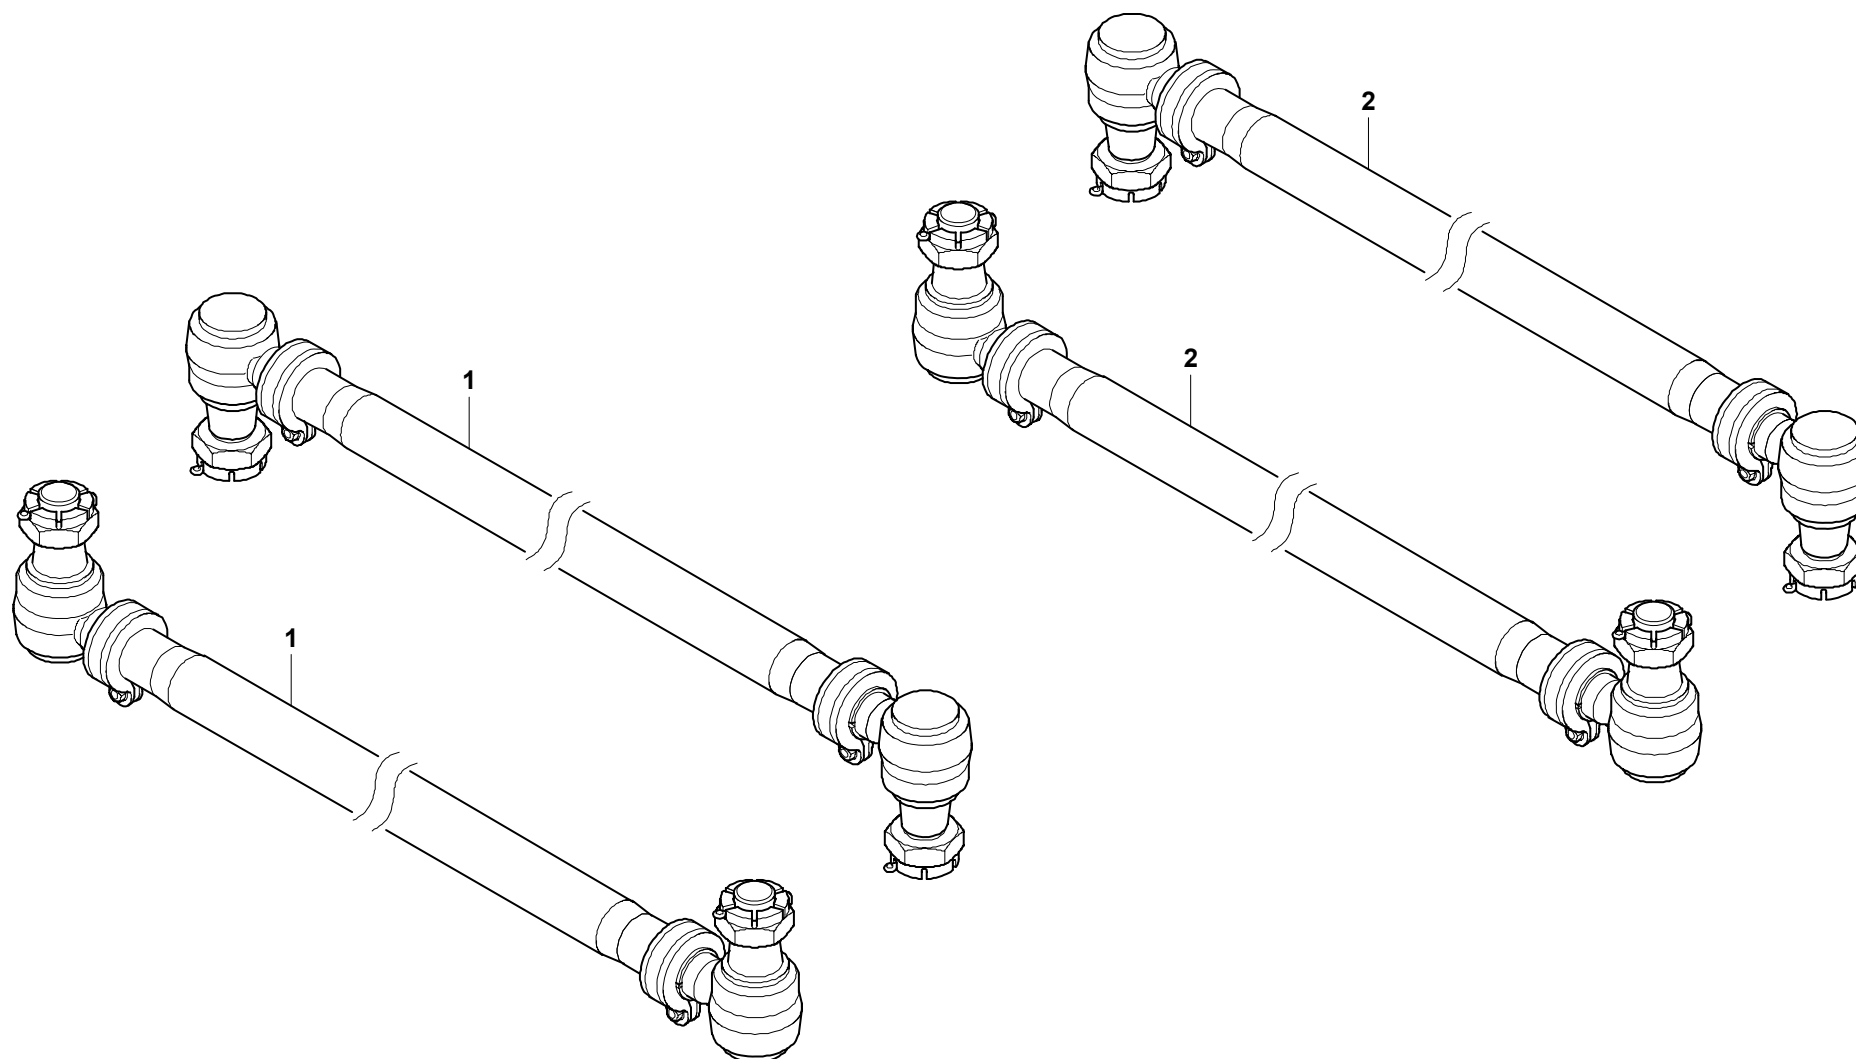

**GROVE**LENKSTANGE  
STEERING RODBILDТАFEL  
PICTORIAL DISPLAYGMK 6300  
BE 506  
G 061

07.08

3121086-ETL A

1/1

3121086-A-BL01-0708-0000